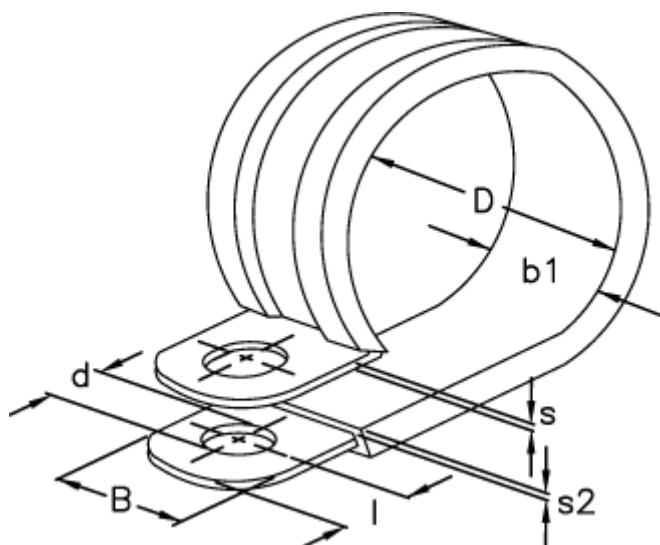

Varenummer: 029456112011

Beskrivelse: Norma rørbøjle RLGU 1. 11/12 W1

Mål

b1	= 15
Bredde B	= 12
d	= 6.4
Diameter D	= 11
l	= 6
s	= 0.8
s2	= 1.2